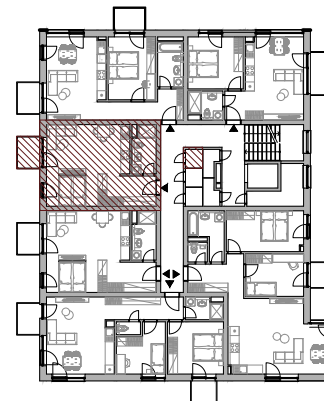

Bytový dom:

SO 113

Byt:

C2

Podlažie:

2.podlažie

Počet izieb:

1 izbový

Parkovanie:

vonkajšie státie

|       |                   |                     |
|-------|-------------------|---------------------|
| C2.01 | Chodba            | 6,73m <sup>2</sup>  |
| C2.02 | Kúpeľňa           | 4,86m <sup>2</sup>  |
| C2.03 | Obývacia izba + K | 26,93m <sup>2</sup> |

|                 |                           |
|-----------------|---------------------------|
| <b>INTERIÉR</b> | <b>38,52m<sup>2</sup></b> |
| <b>KOBKA</b>    | <b>1,52m<sup>2</sup></b>  |

|              |                           |
|--------------|---------------------------|
| <b>SPOLU</b> | <b>40,04m<sup>2</sup></b> |
|--------------|---------------------------|

|                 |                          |
|-----------------|--------------------------|
| <b>EXTERIÉR</b> | <b>3,19m<sup>2</sup></b> |
|-----------------|--------------------------|

Bytový dom:

SO 113