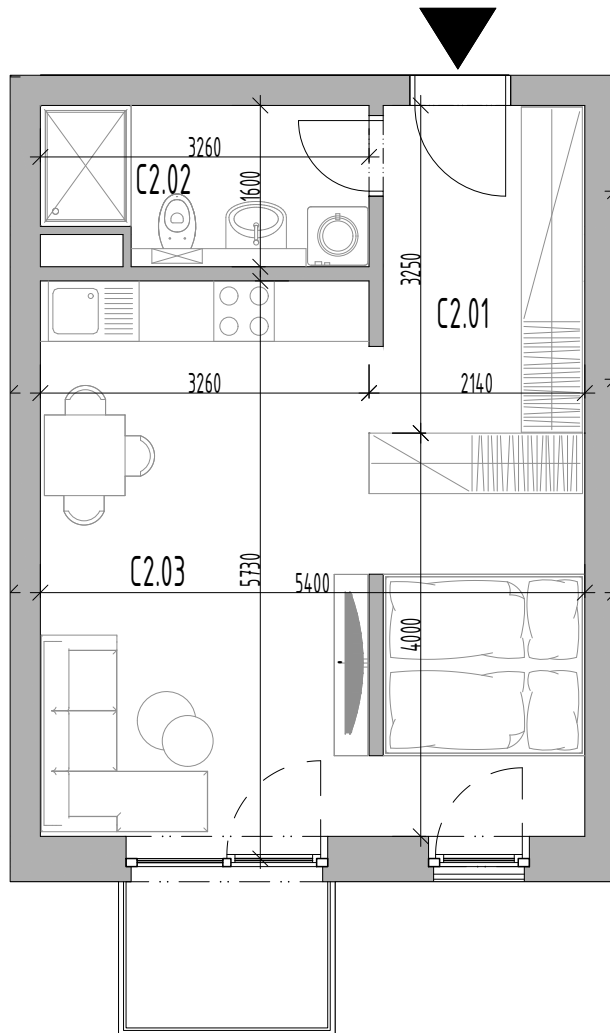

Bytový dom:

SO 113

Byt:

C2

Podlažie:

2.podlažie

Počet izieb:

1 izbový

Parkovanie:

vonkajšie státie

|       |                   |                     |
|-------|-------------------|---------------------|
| C2.01 | Chodba            | 6,73m <sup>2</sup>  |
| C2.02 | Kúpeľňa           | 4,86m <sup>2</sup>  |
| C2.03 | Obývacia izba + K | 26,93m <sup>2</sup> |

|                 |                           |
|-----------------|---------------------------|
| <b>INTERIÉR</b> | <b>38,52m<sup>2</sup></b> |
| <b>KOBKA</b>    | <b>1,52m<sup>2</sup></b>  |

|              |                           |
|--------------|---------------------------|
| <b>SPOLU</b> | <b>40,04m<sup>2</sup></b> |
|--------------|---------------------------|

|                 |                          |
|-----------------|--------------------------|
| <b>EXTERIÉR</b> | <b>3,19m<sup>2</sup></b> |
|-----------------|--------------------------|

Bytový dom:

SO 113