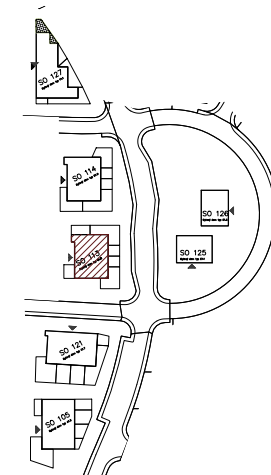

Bytový dom:

SO 113

Byt:

C2

Podlažie:

2.podlažie

Počet izieb:

1 izbový

Parkovanie:

vonkajšie státie

|       |                   |                     |
|-------|-------------------|---------------------|
| C2.01 | Chodba            | 6,73m <sup>2</sup>  |
| C2.02 | Kúpeľňa           | 4,86m <sup>2</sup>  |
| C2.03 | Obývacia izba + K | 26,93m <sup>2</sup> |

|                 |                           |
|-----------------|---------------------------|
| <b>INTERIÉR</b> | <b>38,52m<sup>2</sup></b> |
| <b>KOBKA</b>    | <b>1,52m<sup>2</sup></b>  |

|              |                           |
|--------------|---------------------------|
| <b>SPOLU</b> | <b>40,04m<sup>2</sup></b> |
|--------------|---------------------------|

|                 |                          |
|-----------------|--------------------------|
| <b>EXTERIÉR</b> | <b>3,19m<sup>2</sup></b> |
|-----------------|--------------------------|

Bytový dom:

SO 113