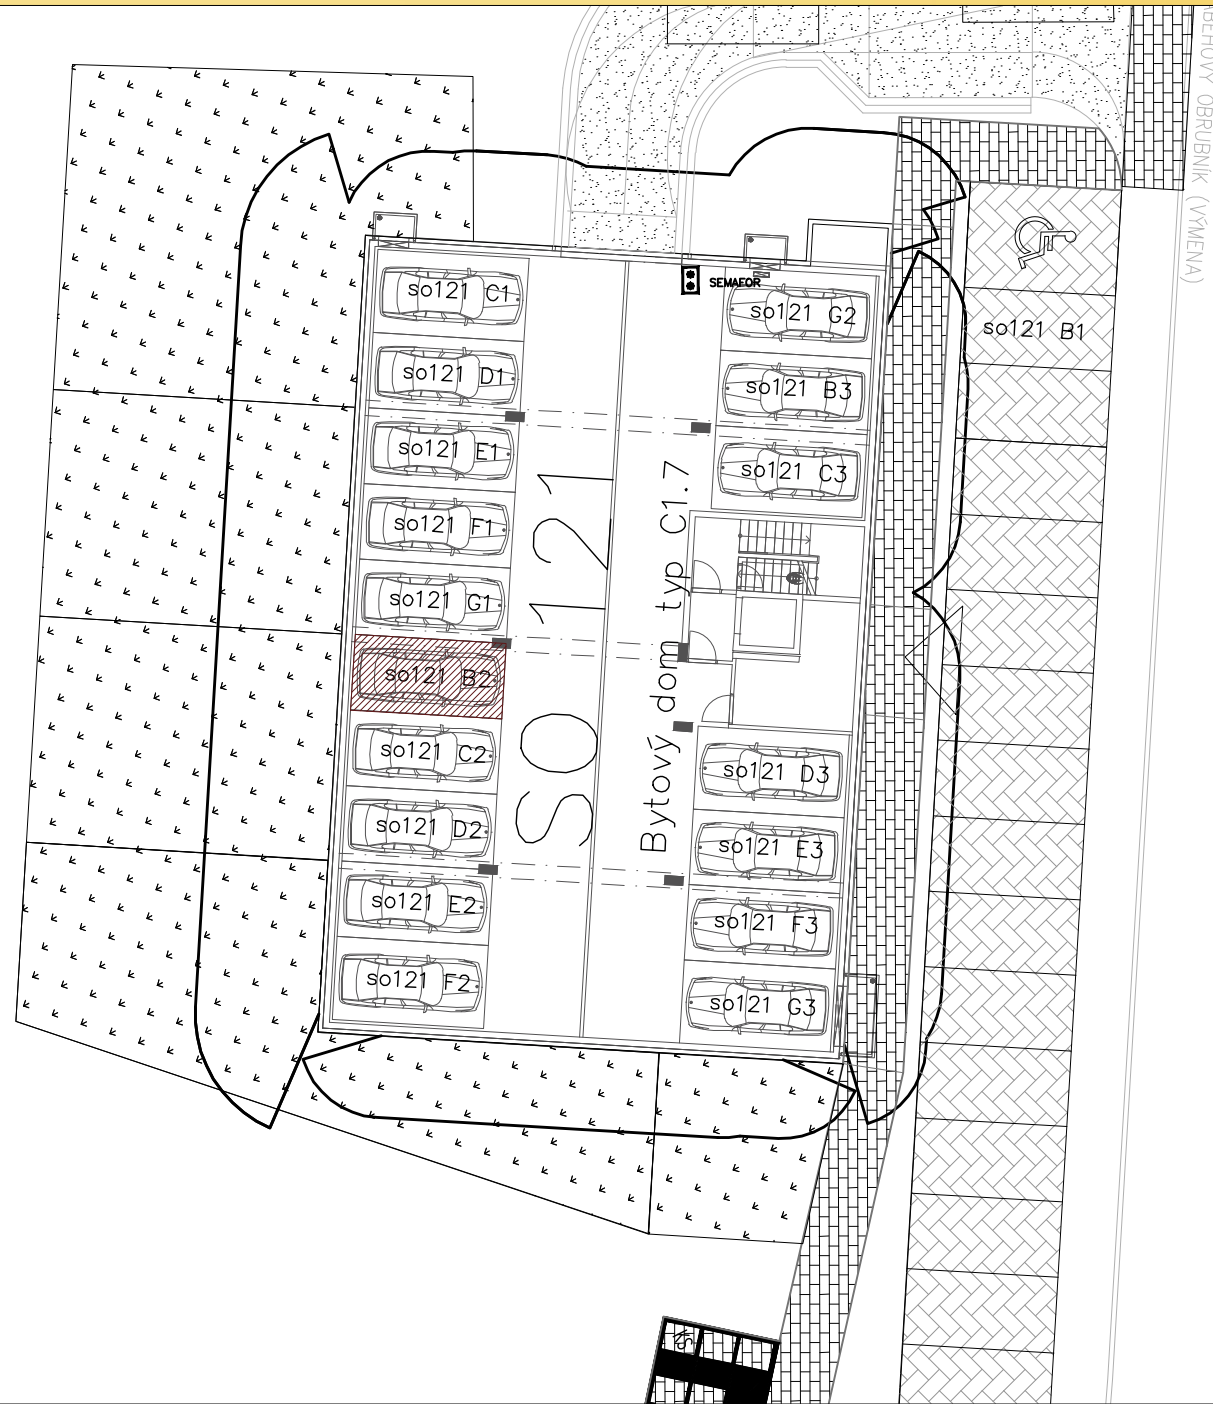

Bytový dom:

Byt:

Podlažie:

Počet izieb:

Parkovanie:

SO 121

B2

2.podlažie

|                 |                           |
|-----------------|---------------------------|
| <b>INTERIÉR</b> | <b>63,23m<sup>2</sup></b> |
| <b>KOBKA</b>    | <b>1,47m<sup>2</sup></b>  |

|              |                           |
|--------------|---------------------------|
| <b>SPOLU</b> | <b>64,70m<sup>2</sup></b> |
|--------------|---------------------------|

Podlažie:

Počet izieb:

Parkovanie:

SO 121

B2

2.podlažie

3 izbový

vonkajšie + garážové státie