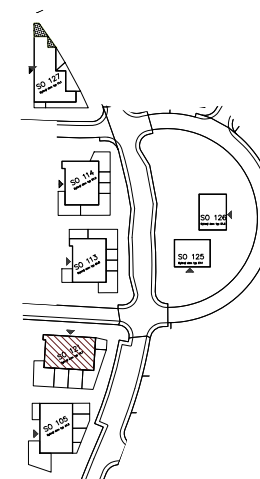

Bytový dom:

Byt:

Podlažie:

Počet izieb:

Parkovanie:

SO 121

B2

2.podlažie

3 izbový

garážové + vonkajšie státie

|       |                   |                     |
|-------|-------------------|---------------------|
| B2.01 | Chodba            | 7,66m <sup>2</sup>  |
| B2.02 | Kúpeľňa           | 3,29m <sup>2</sup>  |
| B2.03 | WC                | 1,44m <sup>2</sup>  |
| B2.04 | Izba              | 15,00m <sup>2</sup> |
| B2.05 | Izba              | 11,72m <sup>2</sup> |
| B2.06 | Obývacia izba + K | 24,12m <sup>2</sup> |

|                 |                           |
|-----------------|---------------------------|
| <b>INTERIÉR</b> | <b>63,23m<sup>2</sup></b> |
| <b>KOBKA</b>    | <b>1,47m<sup>2</sup></b>  |

|              |                           |
|--------------|---------------------------|
| <b>SPOLU</b> | <b>64,70m<sup>2</sup></b> |
|--------------|---------------------------|

|                 |                          |
|-----------------|--------------------------|
| <b>EXTERIÉR</b> | <b>3,17m<sup>2</sup></b> |
|-----------------|--------------------------|

Bytový dom:

Byt: