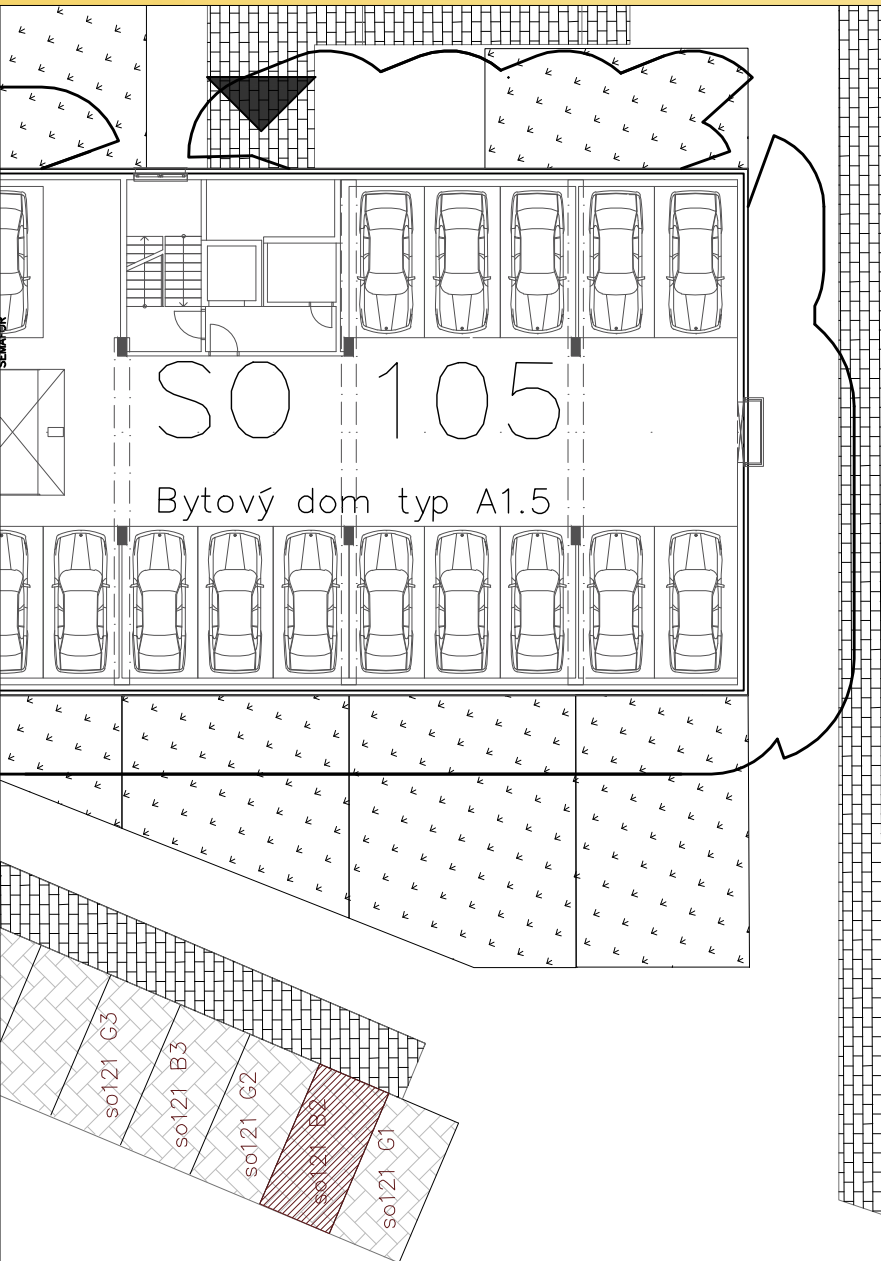

Bytový dom:

Byt:

Podlažie:

Počet izieb:

Parkovanie:

SO 121

B2

2.podlažie

3 izbový

vonkajšie + garážové státie

BEHOVÝ OBRUJENIK (VYMENA)

NABEHOVÝ OBRUJENIK