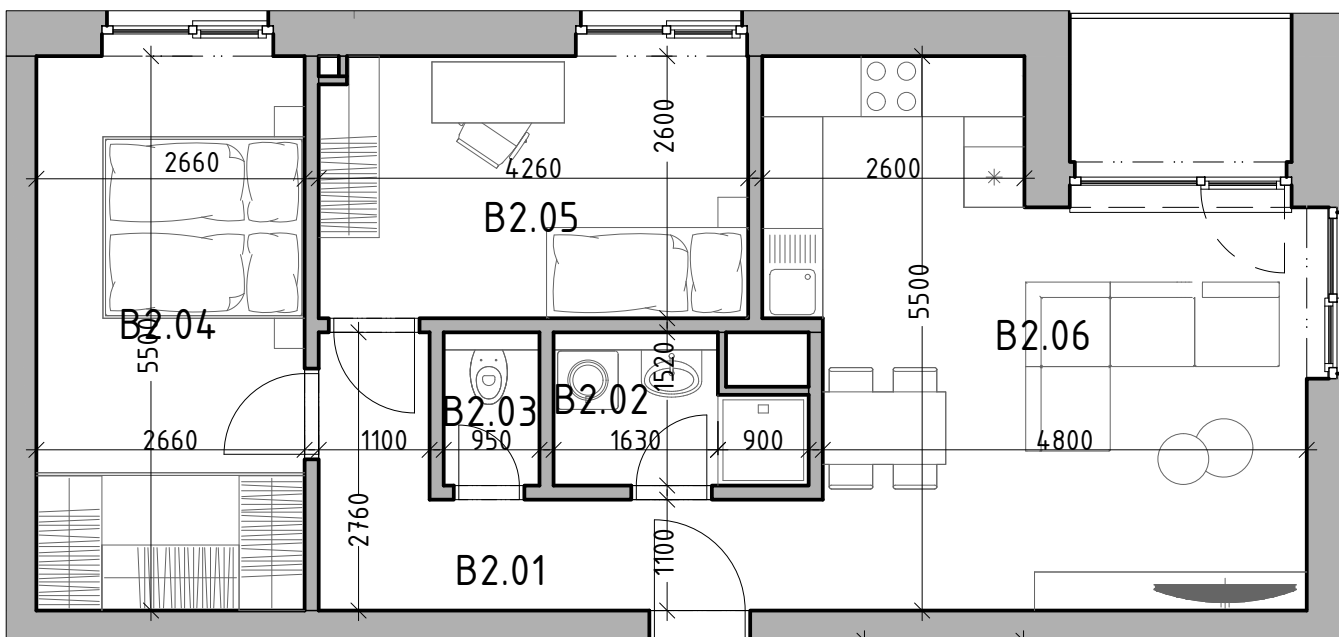

Bytový dom:

Byt:

Podlažie:

Počet izieb:

Parkovanie:

SO 121

B2

2.podlažie

3 izbový

garážové + vonkajšie státie

|       |                   |                     |
|-------|-------------------|---------------------|
| B2.01 | Chodba            | 7,66m <sup>2</sup>  |
| B2.02 | Kúpeľňa           | 3,29m <sup>2</sup>  |
| B2.03 | WC                | 1,44m <sup>2</sup>  |
| B2.04 | Izba              | 15,00m <sup>2</sup> |
| B2.05 | Izba              | 11,72m <sup>2</sup> |
| B2.06 | Obývacia izba + K | 24,12m <sup>2</sup> |

|                 |                           |
|-----------------|---------------------------|
| <b>INTERIÉR</b> | <b>63,23m<sup>2</sup></b> |
| <b>KOBKA</b>    | <b>1,47m<sup>2</sup></b>  |

|              |                           |
|--------------|---------------------------|
| <b>SPOLU</b> | <b>64,70m<sup>2</sup></b> |
|--------------|---------------------------|

|                 |                          |
|-----------------|--------------------------|
| <b>EXTERIÉR</b> | <b>3,17m<sup>2</sup></b> |
|-----------------|--------------------------|

Bytový dom:

Byt: