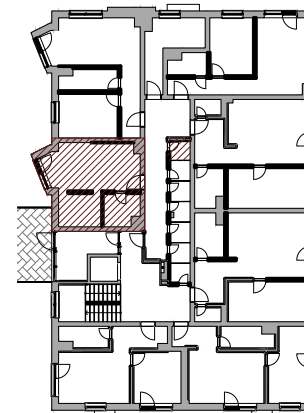

Bytový dom:

SO 105

Byt:

G1

Podlažie:

1.podlažie

Počet izieb:

1 izbový

Parkovanie:

vonkajšie státie

G1.01	Obývacia izba + K	18,68m <sup>2</sup>
G1.02	Kúpeľňa	4,48m <sup>2</sup>
G1.03	Izba	6,56m <sup>2</sup>
<b>INTERIÉR</b>		<b>29,74m<sup>2</sup></b>
<b>KOBKA</b>		<b>1,89m<sup>2</sup></b>
<b>SPOLU</b>		<b>31,63m<sup>2</sup></b>