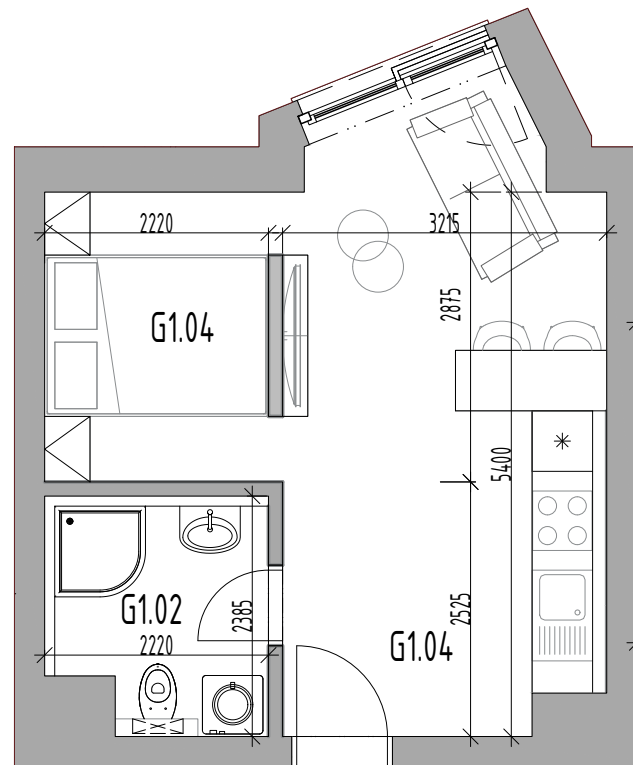

Bytový dom:

SO 105

Byt:

G1

Podlažie:

1.podlažie

Počet izieb:

1 izbový

Parkovanie:

vonkajšie státie

G1.01	Obývacia izba + K	18,68m <sup>2</sup>
G1.02	Kúpeľňa	4,48m <sup>2</sup>
G1.03	Izba	6,56m <sup>2</sup>
<b>INTERIÉR</b>		<b>29,74m<sup>2</sup></b>
<b>KOBKA</b>		<b>1,89m<sup>2</sup></b>
<b>SPOLU</b>		<b>31,63m<sup>2</sup></b>