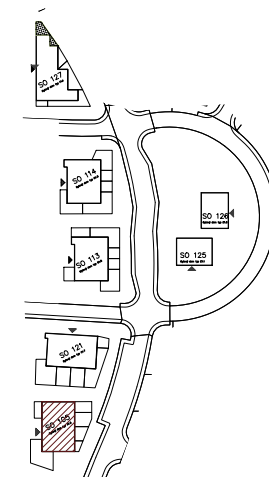

Bytový dom:

SO 105

Byt:

G1

Podlažie:

1.podlažie

Počet izieb:

1 izbový

Parkovanie:

vonkajšie státie

G1.01	Obývacia izba + K	18,68m <sup>2</sup>
G1.02	Kúpeľňa	4,48m <sup>2</sup>
G1.03	Izba	6,56m <sup>2</sup>
<b>INTERIÉR</b>		<b>29,74m<sup>2</sup></b>
<b>KOBKA</b>		<b>1,89m<sup>2</sup></b>
<b>SPOLU</b>		<b>31,63m<sup>2</sup></b>