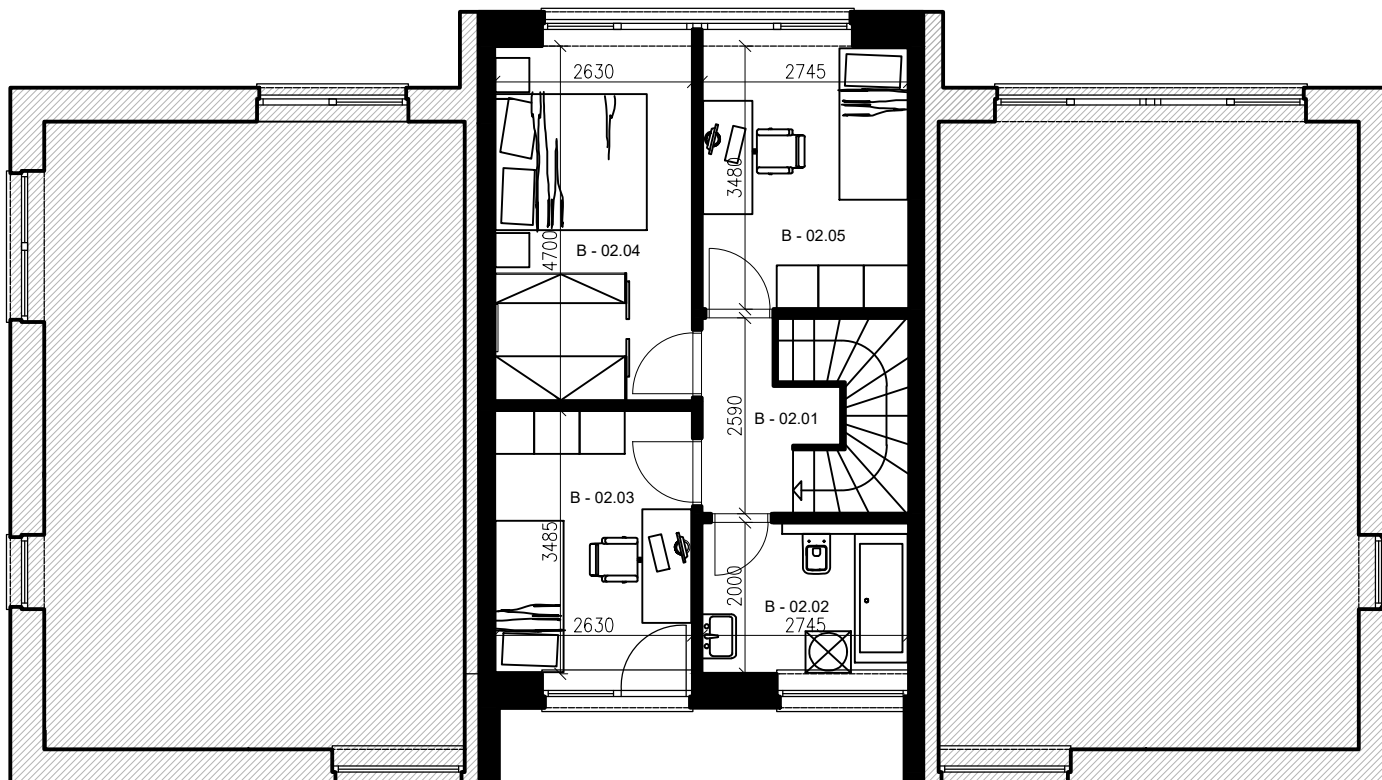

Pôdorys

4 izbový rodinný dom B

Tichá ulica, Slovenský Grob časť MALÝ RAJ

Plocha spolu: 79,61m²

1.NP

1.NP

plocha (m²)

B-01.01	PREDSIEŇ+CHODBA	3,91
B-01.02	WC	1,78
B-01.03	SCHODISKO	1,89
B-01.04	OBÝVACIA IZBA S JEDÁLŇOU	22,79
B-01.05	KUCHYŇA	5,15
B-01.06	TECHNICKÁ MIESTNOSŤ	3,05
	PLOCHA SPOLU	38,57

2.NP

2.NP

B-02.01	CHODBA	3,52
B-02.02	KÚPELŇA+WC	5,62
B-02.03	IZBA	9,41
B-02.04	SPÁLŇA	12,69
B-02.05	IZBA	9,80
	PLOCHA SPOLU	41,04