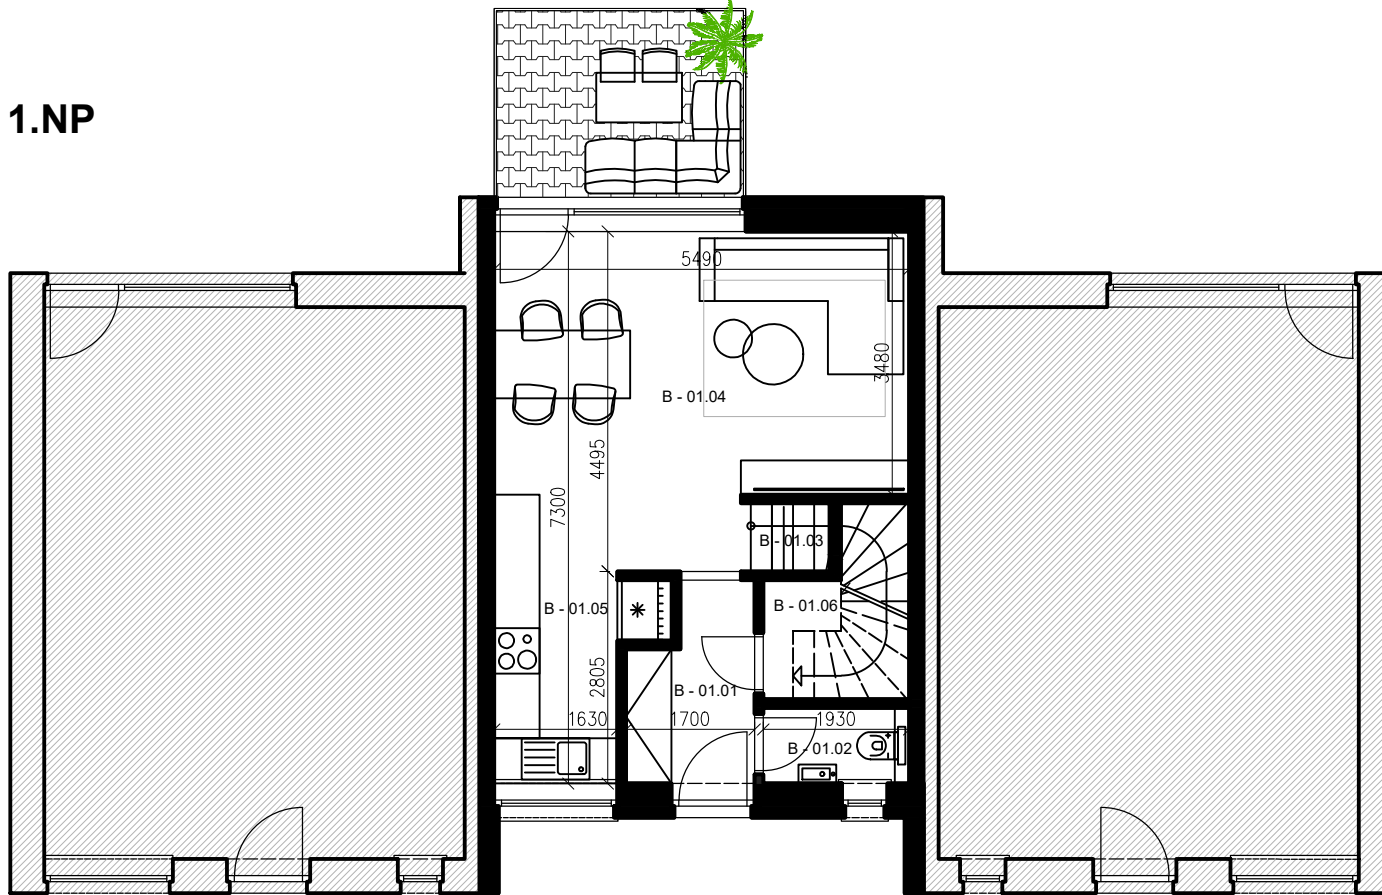

Pôdorys

4 izbový rodinný dom B

Tichá ulica, Slovenský Grob časť MALÝ RAJ

Plocha spolu: 79,61m²

1.NP

1.NP

plocha (m²)

B-01.01	PREDSIEŇ+CHODBA	3,91
B-01.02	WC	1,78
B-01.03	SCHODISKO	1,89
B-01.04	OBÝVACIA IZBA S JEDÁLŇOU	22,79
B-01.05	KUCHYŇA	5,15
B-01.06	TECHNICKÁ MIESTNOSŤ	3,05
	PLOCHA SPOLU	38,57

2.NP

2.NP

B-02.01	CHODBA	3,52
B-02.02	KÚPELŇA+WC	5,62
B-02.03	IZBA	9,41
B-02.04	SPÁLŇA	12,69
B-02.05	IZBA	9,80
	PLOCHA SPOLU	41,04